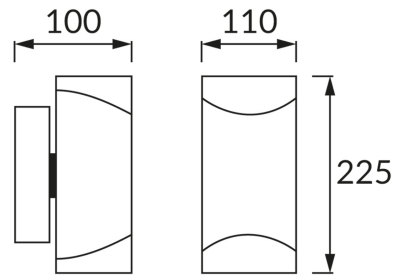

ИНФОРМАЦИОННАЯ КАРТОЧКА ПРОДУКТА

ОСНОВНАЯ ИНФОРМАЦИЯ

Название продукта:	KASJAN 2xGU10 C GREY
Индекс Ideus:	03559
Штрих-код EAN:	5901477335594
Цвет :	серый
Материал:	литье из алюминиевого сплава, поликарбонат ПК
Высота:	225 mm
Ширина:	110 mm
Глубина:	100 mm
Упаковка коробки:	8 шт.

PRODUCT PARAMETERS

Питание:	220-240V 50/60Hz
Мощность:	2 x max 35 W
Цоколь:	GU10
Предлагаемый источник света:	LED
	Возможность замены источника света
Направление света в изделии можно регулировать:	нет
Класс защиты от поражения электрическим током:	1
:	IP54
	для применения снаружи или внутри
CE	Декларация о соответствии