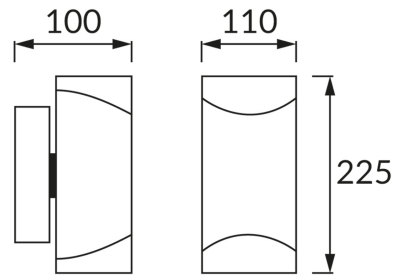

KARTA INFORMACYJNA PRODUKTU

INFORMACJE PODSTAWOWE

Nazwa produktu:	KASJAN 2xGU10 C GREY
Indeks Ideus:	03559
Kod kreskowy EAN:	5901477335594
Kolor:	Szary
Materiał:	Odlew stopu aluminium, poliwęglan PC
Wysokość:	225 mm
Szerokość:	110 mm
Głębokość:	100 mm
Opakowanie zbiorcze:	8 szt.

PARAMETRY PRODUKTU

Zasilanie:	220-240V 50/60Hz
Moc:	2 x max 35 W
Rodzaj trzonka:	GU10
Dedykowane źródło światła:	LED
	Możliwość wymiany źródła światła
Możliwość regulacji kierunku świecenia:	Nie
Klasa ochrony przed porażeniem elektrycznym:	1
Stopień odporności na wnikanie ciał stałych i wilgoci:	IP54
	Do zastosowania na zewnątrz lub wewnątrz
CE	Deklaracja zgodności