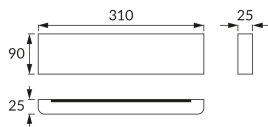

INFORMAČNÝ LIST VÝROBKU

Možnosť výmeny svetelných zdrojov a/alebo ovládacích zariadení bez trvalého poškodenia výrobku

ZÁKLADNÉ INFORMÁCIE

Názov produktu:	ZELDA LED C 2x5W BLACK NW
Ideus index:	03554
Čiarový kód EAN:	5901477335549
Farba :	čierna
Materiál:	Odliatok z hliníkovej zliatiny
Výška:	90 mm
Šírka:	310 mm
Hĺbka:	35 mm
Balenie krabica:	40 ks.

PARAMETRE VÝROBKU

Napájanie:	230V 50Hz
Výkon:	2 x 5 W
Určený svetelný zdroj:	SMD LED, súčasť dodávky
	Nevymeniteľný svetelný zdroj
	Nepoužívajte so sieťovým stmievačom
Svetelný tok svietidla:	880 lm
Farba svetla:	Neutrálna biela
Vyžarovací uhol:	180°
Čas použiteľnosti L70B50 v h:	35 000 h
Výrobok má možnosť nastavenia smeru svietenia:	Nie
Svetelný tok zdroja svetla pre referenčnú teplotu farby:	2 x 750 lm
Teplota farieb:	4200 K
Index reprodukcie farieb Ra:	81
Trieda ochrany pred úrazom elektrickým prúdom:	2
Stupeň ochrany poskytovaného pred vniknutím prachom, náhodným kontaktom a vodou:	IP20
	K vnútornému použitiu
Činiteľ fázového posunu (DF, $\cos \varphi_1$):	0.765
CE	Vyhlásenie o zhode