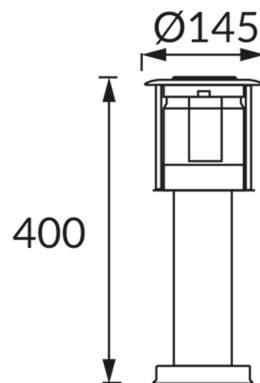

INFORMAČNÝ LIST VÝROBKU

ZÁKLADNÉ INFORMÁCIE

Názov produktu:	ESTERA LED 40 0,12W CW
Ideus index:	03552
Čiarový kód EAN:	5901477335525
Farba :	Chróm
Materiál:	Nerezová ocel
Výška:	400 mm
Šírka:	145 mm
Hĺbka:	145 mm
Balenie krabica:	6 ks.

KOMENTÁRE

- batéria súčasťou dodávky
- pracuje s okolitým svetlom < 20 lx
- doba svietenia na jedno nabitie min 5 h

PARAMETRE VÝROBKU

Napájanie:	DC 1,2 V 2 x AA 300 mAh Ni-MH
Výkon:	0,12 W
Určený svetelný zdroj:	LED, súčasť dodávky
	Nevymeniteľný svetelný zdroj
Svetelný tok svietidla:	3 lm
Farba svetla:	Studená biela
Vyžarovací uhol:	320°
Čas použiteľnosti L70B50 v h:	35 000 h
	S vypínačom
Výrobok má možnosť nastavenia smeru svietenia:	Nie
Teplota farieb:	6500 K
Index reprodukcie farieb Ra:	70
Trieda ochrany pred úrazom elektrickým prúdom:	3
Stupeň ochrany poskytovaného pred vniknutím prachom, náhodným kontaktom a vodou:	IP44
	K vonkajšiemu alebo vnútornému použitiu
CE	Vyhlásenie o zhode