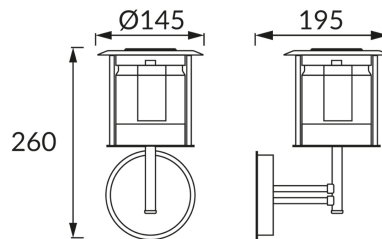

INFORMAČNÝ LIST VÝROBKU

ZÁKLADNÉ INFORMÁCIE

Názov produktu:	ESTERA LED WLL 0,12W CW
Ideus index:	03551
Čiarový kód EAN:	5901477335518
Farba :	Chróm
Materiál:	Nerezová ocel
Výška:	260 mm
Šírka:	145 mm
Hĺbka:	195 mm
Balenie krabica:	8 ks.

KOMENTÁRE

- batéria súčasťou dodávky
- pracuje s okolitým svetlom < 20 lx
- doba svietenia na jedno nabitie min 5 h

PARAMETRE VÝROBKU

Napájanie:	DC 1,2 V 2 x AA 300 mAh Ni-MH
Výkon:	0,12 W
Určený svetelný zdroj:	LED, súčasť dodávky
	Nevymeniteľný svetelný zdroj
Svetelný tok svietidiel:	3 lm
Farba svetla:	Studená biela
Vyžarovací uhol:	320°
Čas použiteľnosti L70B50 v h:	35 000 h
	S vypínačom
Výrobok má možnosť nastavenia smeru svietenia:	Nie
Teplota farieb:	6500 K
Index reprodukcie farieb Ra:	70
Trieda ochrany pred úrazom elektrickým prúdom:	3
Stupeň ochrany poskytovaného pred vniknutím prachom, náhodným kontaktom a vodou:	IP44
	K vonkajšiemu alebo vnútornému použitiu
CE	Vyhlásenie o zhode