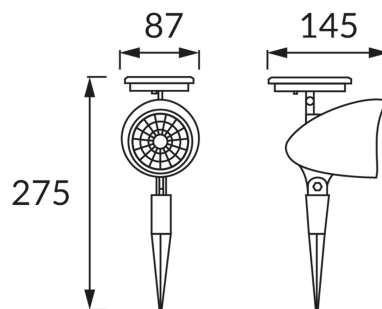

INFORMAČNÝ LIST VÝROBKU

ZÁKLADNÉ INFORMÁCIE

Názov produktu:	IBRA LED 0,18W CW
Ideus index:	03549
Čiarový kód EAN:	5901477335495
Farba :	čierna
Materiál:	Plast
Výška:	275 mm
Šírka:	87 mm
Hĺbka:	145 mm
Balenie krabica:	18 ks.

KOMENTÁRE

- batéria súčasťou dodávky
- pracuje s okolitým svetlom < 20 lx
- doba svietenia na jedno nabitie min 5 h

PARAMETRE VÝROBKU

Napájanie:	DC 1,2 V 1 x AA 200 mAh Ni-MH
Výkon:	0,18 W
Určený svetelný zdroj:	LED, súčasť dodávky
	Nevymeniteľný svetelný zdroj
Svetelný tok svietidla:	5 lm
Farba svetla:	Studená biela
Vyžarovací uhol:	120°
Čas použiteľnosti L70B50 v h:	35 000 h
	S vypínačom
Výrobok má možnosť nastavenia smeru svietenia:	áno
Teplota farieb:	6500 K
Index reprodukcie farieb Ra:	70
Trieda ochrany pred úrazom elektrickým prúdom:	3
Stupeň ochrany poskytovaného pred vniknutím prachom, náhodným kontaktom a vodou:	IP44
	K vonkajšiemu alebo vnútornému použitiu
CE	Vyhlásenie o zhode