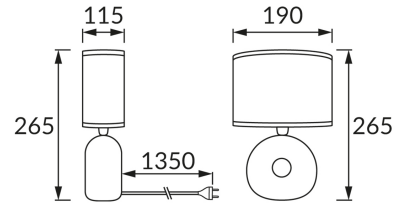

ІНФОРМАЦІЙНА КАРТКА ТОВАРУ

ОСНОВНА ІНФОРМАЦІЯ

Назва продукту:	GOLF E14 CHROME/WHITE
Індекс Ideus:	03544
EAN штрих-код:	5901477335440
Колір :	хромовий/білий
Матеріал:	кераміка, нержавіюча сталь, тканина армована пластиком
Висота:	265 mm
Ширина:	190 mm
Глибина:	115 mm
Упаковка в коробці:	12 шт.

ПАРАМЕТРИ ТОВАРУ

Живлення:	220-240V 50/60Hz
Потужність:	max 25 W
Цоколь:	E14
Спеціалізоване джерело світла:	N/A
	Можливість заміни джерела світла
	Обладнаний вмикачем
У виробі реалізована можливість регулювання напряду освітлення:	ні
Клас захисту від ушкодження струмом:	2
ступінь стійкості до проникнення твердих предметів і вологи:	IP20
	для застосування лише всередині приміщень
CE	Декларація про відповідність