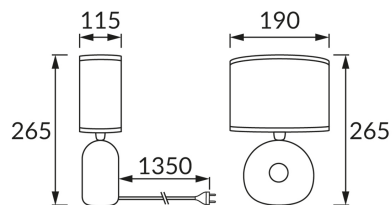

## ZÁKLADNÉ INFORMÁCIE

Názov produktu:	<b>GOLF E14 CHROME/WHITE</b>
Ideus index:	<b>03544</b>
Čiarový kód EAN:	<b>5901477335440</b>
Farba :	<b>Chróm/biela</b>
Materiál:	<b>Keramika, nerezová ocel, textil plastu vystuženého</b>
Výška:	<b>265 mm</b>
Šírka:	<b>190 mm</b>
Hĺbka:	<b>115 mm</b>
Balenie krabica:	<b>12 ks.</b>

## PARAMETRE VÝROBKU

Napájanie:	<b>220-240V 50/60Hz</b>
Výkon:	<b>max 25 W</b>
Pätica:	<b>E14</b>
Určený svetelný zdroj:	<b>úsporná žiarivka/LED</b>
	<b>Možnosť výmeny svetelného zdroja</b>
	<b>S vypínačom</b>
Výrobok má možnosť nastavenia smeru svietenia:	<b>Nie</b>
Trieda ochrany pred úrazom elektrickým prúdom:	<b>2</b>
Stupeň ochrany poskytovaného pred vniknutím prachom, náhodným kontaktom a vodou:	<b>IP20</b>
	<b>K vnútornému použitiu</b>
CE	<b>Vyhlásenie o zhode</b>