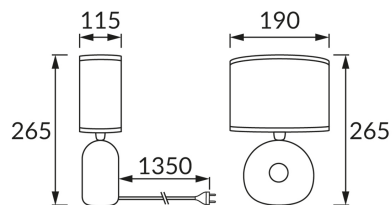

### ОСНОВНАЯ ИНФОРМАЦИЯ

Название продукта:	<b>GOLF E14 CHROME/WHITE</b>
Индекс Ideus:	<b>03544</b>
Штрих-код EAN:	<b>5901477335440</b>
Цвет :	<b>хром/белый</b>
Материал:	<b>керамика, нержавеющая сталь, ткань армированная пластиком</b>
Высота:	<b>265 mm</b>
Ширина:	<b>190 mm</b>
Глубина:	<b>115 mm</b>
Упаковка коробки:	<b>12 шт.</b>

### PRODUCT PARAMETERS

Питание:	<b>220-240V 50/60Hz</b>
Мощность:	<b>max 25 W</b>
Цоколь:	<b>E14</b>
Предлагаемый источник света:	<b>компактная люминесцентная лампа/LED</b>
	<b>Возможность замены источника света</b>
	<b>Оснащены выключателем</b>
Направление света в изделии можно регулировать:	<b>нет</b>
Класс защиты от поражения электрическим током:	<b>2</b>
:	<b>IP20</b>
	<b>для применения внутри</b>
CE	<b>Декларация о соответствии</b>