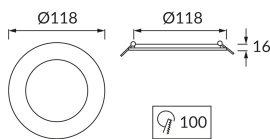

ІНФОРМАЦІЙНА КАРТКА ТОВАРУ