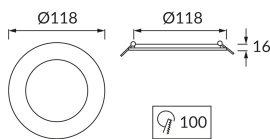

INFORMAČNÝ LIST VÝROBKU

Možnosť výmeny svetelných zdrojov a/alebo ovládacích zariadení bez trvalého poškodenia výrobku

ZÁKLADNÉ INFORMÁCIE

Názov produktu:	SLIM IRON LED C 6W NW
Ideus index:	03541
Čiarový kód EAN:	5901477335419
Farba :	Biela
Materiál:	Kovový výlisok, plast
Výška:	16 mm
Šírka:	118 mm
Hĺbka:	118 mm
Balenie krabica:	60 ks.

PARAMETRE VÝROBKU

Napájanie:	230V 50Hz
Výkon:	6 W
Určený svetelný zdroj:	SMD LED, súčasť dodávky
	Nevymeniteľný svetelný zdroj
	Nepoužívajte so sieťovým stmievačom
Svetelný tok svietidla:	340 lm
Farba svetla:	Neutrálna biela
Vyžarovací uhol:	120°
Čas použiteľnosti L70B50 v h:	35 000 h
Výrobok má možnosť nastavenia smeru svietenia:	Nie
Svetelný tok zdroja svetla pre referenčnú teplotu farby:	530 lm
Teplota farieb:	4200 K
Index reprodukcie farieb Ra:	80
Trieda ochrany pred úrazom elektrickým prúdom:	2
Stupeň ochrany poskytovaného pred vniknutím prachom, náhodným kontaktom a vodou:	IP20
	K vnútornému použitiu
Činiteľ fázového posunu (DF, cos φ1):	0.532
CE	Vyhlásenie o zhode