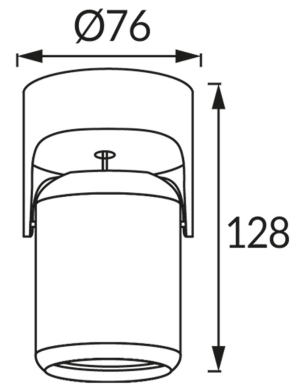

ІНФОРМАЦІЙНА КАРТКА ТОВАРУ

ОСНОВНА ІНФОРМАЦІЯ

Назва продукту:	DOMEN GU10 BLACK
Індекс Ideus:	03540
EAN штрих-код:	5901477335402
Колір :	чорний
Матеріал:	алюміній, пластик
Висота:	128 mm
Ширина:	76 mm
Глибина:	76 mm
Упаковка в коробці:	30 шт.

ПАРАМЕТРИ ТОВАРУ

Живлення:	220-240V 50/60Hz
Потужність:	max 35 W
Цоколь:	GU10
Спеціалізоване джерело світла:	LED
	Можливість заміни джерела світла
У виробі реалізована можливість регулювання напряму освітлення:	так
Клас захисту від ушкодження струмом:	1
ступінь стійкості до проникнення твердих предметів і вологи:	IP20
	для застосування лише всередині приміщень
CE	Декларація про відповідність