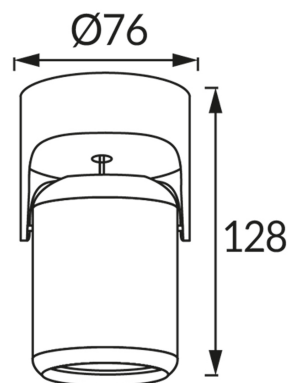

INFORMAČNÝ LIST VÝROBKU

ZÁKLADNÉ INFORMÁCIE

Názov produktu:	DOMEN GU10 BLACK
Ideus index:	03540
Čiarový kód EAN:	5901477335402
Farba :	čierna
Materiál:	Hliník, plast
Výška:	128 mm
Šírka:	76 mm
Hĺbka:	76 mm
Balenie krabica:	30 ks.

PARAMETRE VÝROBKU

Napájanie:	220-240V 50/60Hz
Výkon:	max 35 W
Pätica:	GU10
Určený svetelný zdroj:	LED
	Možnosť výmeny svetelného zdroja
Výrobok má možnosť nastavenia smeru svietenia:	áno
Trieda ochrany pred úrazom elektrickým prúdom:	1
Stupeň ochrany poskytovaného pred vniknutím prachom, náhodným kontaktom a vodou:	IP20
	K vnútornému použitiu
CE	Vyhlásenie o zhode