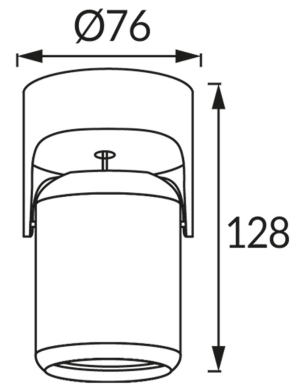

ИНФОРМАЦИОННАЯ КАРТОЧКА ПРОДУКТА

ОСНОВНАЯ ИНФОРМАЦИЯ

Название продукта:	DOMEN GU10 BLACK
Индекс Ideus:	03540
Штрих-код EAN:	5901477335402
Цвет :	черный
Материал:	алюминий, пластик
Высота:	128 mm
Ширина:	76 mm
Глубина:	76 mm
Упаковка коробки:	30 шт.

PRODUCT PARAMETERS

Питание:	220-240V 50/60Hz
Мощность:	max 35 W
Цоколь:	GU10
Предлагаемый источник света:	LED
	Возможность замены источника света
Направление света в изделии можно регулировать:	да
Класс защиты от поражения электрическим током:	1
:	IP20
	для применения внутри
CE	Декларация о соответствии