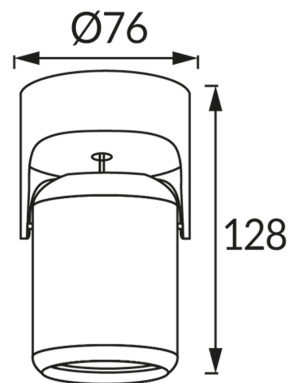

## INFORMACJE PODSTAWOWE

Nazwa produktu:	<b>DOMEN GU10 BLACK</b>
Indeks Ideus:	<b>03540</b>
Kod kreskowy EAN:	<b>5901477335402</b>
Kolor:	<b>Czarny</b>
Materiał:	<b>Aluminium, tworzywo sztuczne</b>
Wysokość:	<b>128 mm</b>
Szerokość:	<b>76 mm</b>
Głębokość:	<b>76 mm</b>
Opakowanie zbiorcze:	<b>30 szt.</b>

## PARAMETRY PRODUKTU

Zasilanie:	<b>220-240V 50/60Hz</b>
Moc:	<b>max 35 W</b>
Rodzaj trzonka:	<b>GU10</b>
Dedykowane źródło światła:	<b>LED</b>
	<b>Możliwość wymiany źródła światła</b>
Możliwość regulacji kierunku świecenia:	<b>Tak</b>
Klasa ochrony przed porażeniem elektrycznym:	<b>1</b>
Stopień odporności na wnikanie ciał stałych i wilgoci:	<b>IP20</b>
	<b>Do zastosowania wewnątrz</b>
CE	<b>Deklaracja zgodności</b>