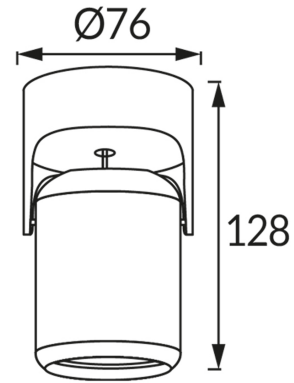

ІНФОРМАЦІЙНА КАРТКА ТОВАРУ

ОСНОВНА ІНФОРМАЦІЯ

Назва продукту:	DOMEN GU10 WHITE
Індекс Ideus:	03539
EAN штрих-код:	5901477335396
Колір :	білий
Матеріал:	алюміній, пластик
Висота:	128 mm
Ширина:	76 mm
Глибина:	76 mm
Упаковка в коробці:	30 шт.

ПАРАМЕТРИ ТОВАРУ

Живлення:	220-240V 50/60Hz
Потужність:	max 35 W
Цоколь:	GU10
Спеціалізоване джерело світла:	LED
	Можливість заміни джерела світла
У виробі реалізована можливість регулювання напряму освітлення:	так
Клас захисту від ушкодження струмом:	1
ступінь стійкості до проникнення твердих предметів і вологи:	IP20
	для застосування лише всередині приміщень
CE	Декларація про відповідність