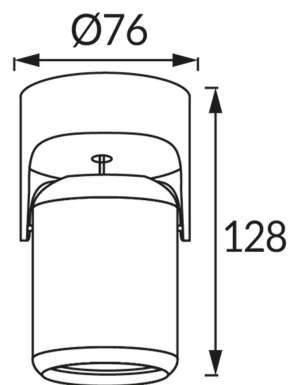

**INFORMAČNÝ LIST VÝROBKU****ZÁKLADNÉ INFORMÁCIE**

Názov produktu:	<b>DOMEN GU10 WHITE</b>
Ideus index:	<b>03539</b>
Čiarový kód EAN:	<b>5901477335396</b>
Farba :	<b>Biela</b>
Materiál:	<b>Hliník, plast</b>
Výška:	<b>128 mm</b>
Šírka:	<b>76 mm</b>
Hĺbka:	<b>76 mm</b>
Balenie krabica:	<b>30 ks.</b>

**PARAMETRE VÝROBKU**

Napájanie:	<b>220-240V 50/60Hz</b>
Výkon:	<b>max 35 W</b>
Pätica:	<b>GU10</b>
Určený svetelný zdroj:	<b>LED</b>
	<b>Možnosť výmeny svetelného zdroja</b>
Výrobok má možnosť nastavenia smeru svietenia:	<b>áno</b>
Trieda ochrany pred úrazom elektrickým prúdom:	<b>1</b>
Stupeň ochrany poskytovaného pred vniknutím prachom, náhodným kontaktom a vodou:	<b>IP20</b>
	<b>K vnútornému použitiu</b>
CE	<b>Vyhlásenie o zhode</b>