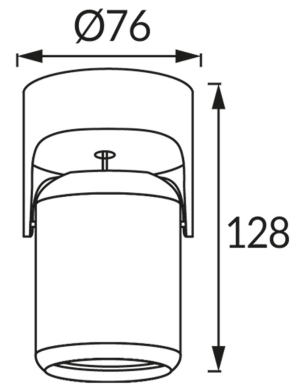

ИНФОРМАЦИОННАЯ КАРТОЧКА ПРОДУКТА

ОСНОВНАЯ ИНФОРМАЦИЯ

Название продукта:	DOMEN GU10 WHITE
Индекс Ideus:	03539
Штрих-код EAN:	5901477335396
Цвет :	белый
Материал:	алюминий, пластик
Высота:	128 mm
Ширина:	76 mm
Глубина:	76 mm
Упаковка коробки:	30 шт.

PRODUCT PARAMETERS

Питание:	220-240V 50/60Hz
Мощность:	max 35 W
Цоколь:	GU10
Предлагаемый источник света:	LED
	Возможность замены источника света
Направление света в изделии можно регулировать:	да
Класс защиты от поражения электрическим током:	1
:	IP20
	для применения внутри
CE	Декларация о соответствии