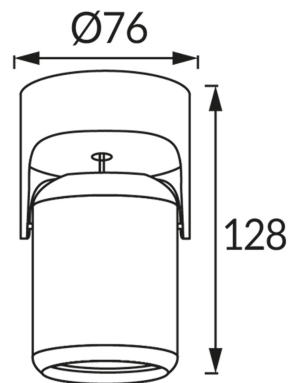

**KARTA INFORMACYJNA PRODUKTU****INFORMACJE PODSTAWOWE**

Nazwa produktu:	<b>DOMEN GU10 WHITE</b>
Indeks Ideus:	<b>03539</b>
Kod kreskowy EAN:	<b>5901477335396</b>
Kolor:	<b>Biały</b>
Materiał:	<b>Aluminium, tworzywo sztuczne</b>
Wysokość:	<b>128 mm</b>
Szerokość:	<b>76 mm</b>
Głębokość:	<b>76 mm</b>
Opakowanie zbiorcze:	<b>30 szt.</b>

**PARAMETRY PRODUKTU**

Zasilanie:	<b>220-240V 50/60Hz</b>
Moc:	<b>max 35 W</b>
Rodzaj trzonka:	<b>GU10</b>
Dedykowane źródło światła:	<b>LED</b>
	<b>Możliwość wymiany źródła światła</b>
Możliwość regulacji kierunku świecenia:	<b>Tak</b>
Klasa ochrony przed porażeniem elektrycznym:	<b>1</b>
Stopień odporności na wnikanie ciał stałych i wilgoci:	<b>IP20</b>
	<b>Do zastosowania wewnątrz</b>
CE	<b>Deklaracja zgodności</b>