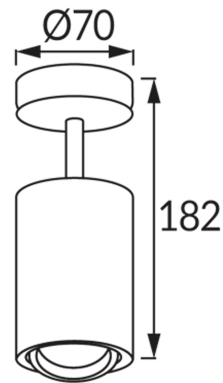

ІНФОРМАЦІЙНА КАРТКА ТОВАРУ

ОСНОВНА ІНФОРМАЦІЯ

Назва продукту:	BEMOL SPT GU10 WHITE
Індекс Ideus:	03538
EAN штрих-код:	5901477335389
Колір :	білий
Матеріал:	алюміній, пластик
Висота:	182 mm
Ширина:	70 mm
Глибина:	70 mm
Упаковка в коробці:	30 шт.

ПАРАМЕТРИ ТОВАРУ

Живлення:	220-240V 50/60Hz
Потужність:	max 35 W
Цоколь:	GU10
Спеціалізоване джерело світла:	LED
	Можливість заміни джерела світла
У виробі реалізована можливість регулювання напряму освітлення:	так
Клас захисту від ушкодження струмом:	1
ступінь стійкості до проникнення твердих предметів і вологи:	IP20
	для застосування лише всередині приміщень
CE	Декларація про відповідність