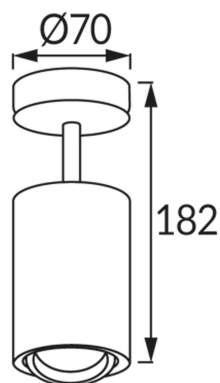

## ZÁKLADNÉ INFORMÁCIE

Názov produktu:	<b>BEMOL SPT GU10 WHITE</b>
Ideus index:	<b>03538</b>
Čiarový kód EAN:	<b>5901477335389</b>
Farba :	<b>Biela</b>
Materiál:	<b>Hliník, plast</b>
Výška:	<b>182 mm</b>
Šírka:	<b>70 mm</b>
Hĺbka:	<b>70 mm</b>
Balenie krabica:	<b>30 ks.</b>

## PARAMETRE VÝROBKU

Napájanie:	<b>220-240V 50/60Hz</b>
Výkon:	<b>max 35 W</b>
Pätica:	<b>GU10</b>
Určený svetelný zdroj:	<b>LED</b>
	<b>Možnosť výmeny svetelného zdroja</b>
Výrobok má možnosť nastavenia smeru svietenia:	<b>áno</b>
Trieda ochrany pred úrazom elektrickým prúdom:	<b>1</b>
Stupeň ochrany poskytovaného pred vniknutím prachom, náhodným kontaktom a vodou:	<b>IP20</b>
	<b>K vnútornému použitiu</b>
CE	<b>Vyhlásenie o zhode</b>