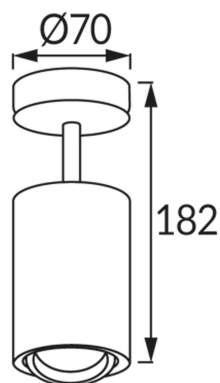

### ОСНОВНАЯ ИНФОРМАЦИЯ

Название продукта:	<b>BEMOL SPT GU10 WHITE</b>
Индекс Ideus:	<b>03538</b>
Штрих-код EAN:	<b>5901477335389</b>
Цвет :	<b>белый</b>
Материал:	<b>алюминий, пластик</b>
Высота:	<b>182 mm</b>
Ширина:	<b>70 mm</b>
Глубина:	<b>70 mm</b>
Упаковка коробки:	<b>30 шт.</b>

### PRODUCT PARAMETERS

Питание:	<b>220-240V 50/60Hz</b>
Мощность:	<b>max 35 W</b>
Цоколь:	<b>GU10</b>
Предлагаемый источник света:	<b>LED</b>
	<b>Возможность замены источника света</b>
Направление света в изделии можно регулировать:	<b>да</b>
Класс защиты от поражения электрическим током:	<b>1</b>
:	<b>IP20</b>
	<b>для применения внутри</b>
CE	<b>Декларация о соответствии</b>