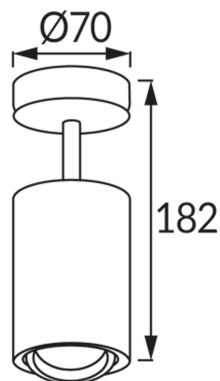

KARTA INFORMACYJNA PRODUKTU

INFORMACJE PODSTAWOWE

Nazwa produktu:	BEMOL SPT GU10 WHITE
Indeks Ideus:	03538
Kod kreskowy EAN:	5901477335389
Kolor:	Biały
Materiał:	Aluminium, tworzywo sztuczne
Wysokość:	182 mm
Szerokość:	70 mm
Głębokość:	70 mm
Opakowanie zbiorcze:	30 szt.

PARAMETRY PRODUKTU

Zasilanie:	220-240V 50/60Hz
Moc:	max 35 W
Rodzaj trzonka:	GU10
Dedykowane źródło światła:	LED
	Możliwość wymiany źródła światła
Możliwość regulacji kierunku świecenia:	Tak
Klasa ochrony przed porażeniem elektrycznym:	1
Stopień odporności na wnikanie ciał stałych i wilgoci:	IP20
	Do zastosowania wewnątrz
CE	Deklaracja zgodności