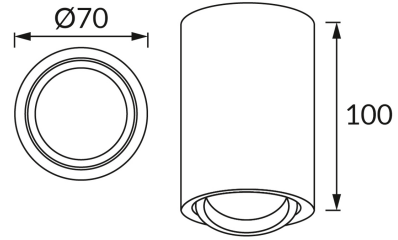

## ІНФОРМАЦІЙНА КАРТКА ТОВАРУ

### ОСНОВНА ІНФОРМАЦІЯ

Назва продукту:	<b>BEMOL DWL GU10 WHITE</b>
Індекс Ideus:	<b>03537</b>
EAN штрих-код:	<b>5901477335372</b>
Колір :	<b>білий</b>
Матеріал:	<b>алюміній, пластик</b>
Висота:	<b>100 mm</b>
Ширина:	<b>70 mm</b>
Глибина:	<b>70 mm</b>
Упаковка в коробці:	<b>30 шт.</b>

### ПАРАМЕТРИ ТОВАРУ

Живлення:	<b>220-240V 50/60Hz</b>
Потужність:	<b>max 35 W</b>
Цоколь:	<b>GU10</b>
Спеціалізоване джерело світла:	<b>LED</b>
	<b>Можливість заміни джерела світла</b>
У виробі реалізована можливість регулювання напряму освітлення:	<b>так</b>
Клас захисту від ушкодження струмом:	<b>2</b>
ступінь стійкості до проникнення твердих предметів і вологи:	<b>IP20</b>
	<b>для застосування лише всередині приміщень</b>
CE	<b>Декларація про відповідність</b>