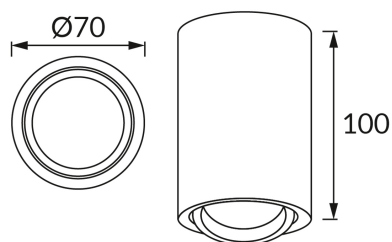

INFORMAČNÝ LIST VÝROBKU**ZÁKLADNÉ INFORMÁCIE**

Názov produktu:	BEMOL DWL GU10 WHITE
Ideus index:	03537
Čiarový kód EAN:	5901477335372
Farba :	Biela
Materiál:	Hliník, plast
Výška:	100 mm
Šírka:	70 mm
Hĺbka:	70 mm
Balenie krabica:	30 ks.

PARAMETRE VÝROBKU

Napájanie:	220-240V 50/60Hz
Výkon:	max 35 W
Pätica:	GU10
Určený svetelný zdroj:	LED
	Možnosť výmeny svetelného zdroja
Výrobok má možnosť nastavenia smeru svietenia:	áno
Trieda ochrany pred úrazom elektrickým prúdom:	2
Stupeň ochrany poskytovaného pred vniknutím prachom, náhodným kontaktom a vodou:	IP20
	K vnútornému použitiu
CE	Vyhlásenie o zhode