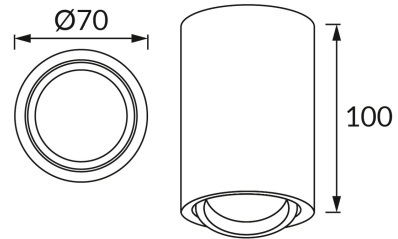

ИНФОРМАЦИОННАЯ КАРТОЧКА ПРОДУКТА

ОСНОВНАЯ ИНФОРМАЦИЯ

Название продукта:	BEMOL DWL GU10 WHITE
Индекс Ideus:	03537
Штрих-код EAN:	5901477335372
Цвет :	белый
Материал:	алюминий, пластик
Высота:	100 mm
Ширина:	70 mm
Глубина:	70 mm
Упаковка коробки:	30 шт.

PRODUCT PARAMETERS

Питание:	220-240V 50/60Hz
Мощность:	max 35 W
Цоколь:	GU10
Предлагаемый источник света:	LED
	Возможность замены источника света
Направление света в изделии можно регулировать:	да
Класс защиты от поражения электрическим током:	2
:	IP20
	для применения внутри
CE	Декларация о соответствии