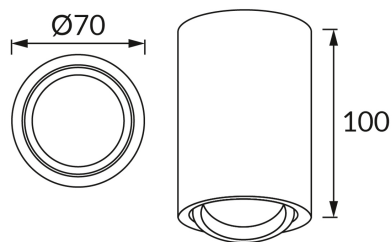

KARTA INFORMACYJNA PRODUKTU**INFORMACJE PODSTAWOWE**

Nazwa produktu:	BEMOL DWL GU10 WHITE
Indeks Ideus:	03537
Kod kreskowy EAN:	5901477335372
Kolor:	Biały
Materiał:	Aluminium, tworzywo sztuczne
Wysokość:	100 mm
Szerokość:	70 mm
Głębokość:	70 mm
Opakowanie zbiorcze:	30 szt.

PARAMETRY PRODUKTU

Zasilanie:	220-240V 50/60Hz
Moc:	max 35 W
Rodzaj trzonka:	GU10
Dedykowane źródło światła:	LED
	Możliwość wymiany źródła światła
Możliwość regulacji kierunku świecenia:	Tak
Klasa ochrony przed porażeniem elektrycznym:	2
Stopień odporności na wnikanie ciał stałych i wilgoci:	IP20
	Do zastosowania wewnątrz
CE	Deklaracja zgodności