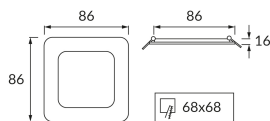

ІНФОРМАЦІЙНА КАРТКА ТОВАРУ