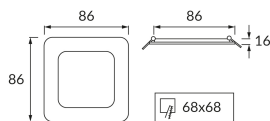

INFORMAČNÝ LIST VÝROBKU

Možnosť výmeny svetelných zdrojov a/alebo ovládacích zariadení bez trvalého poškodenia výrobku

ZÁKLADNÉ INFORMÁCIE

Názov produktu:	SLIM IRON LED D 3W NW
Ideus index:	03536
Čiarový kód EAN:	5901477335365
Farba :	Biela
Materiál:	Kovový výlisok, plast
Výška:	16 mm
Šírka:	86 mm
Hĺbka:	86 mm
Balenie krabica:	60 ks.

PARAMETRE VÝROBKU

Napájanie:	230V 50Hz
Výkon:	3 W
Určený svetelný zdroj:	SMD LED, súčasť dodávky
	Nevymeniteľný svetelný zdroj
	Nepoužívajte so sieťovým stmievačom
Svetelný tok svietidla:	140 lm
Farba svetla:	Neutrálna biela
Vyžarovací uhol:	120°
Čas použiteľnosti L70B50 v h:	35 000 h
Výrobok má možnosť nastavenia smeru svietenia:	Nie
Svetelný tok zdroja svetla pre referenčnú teplotu farby:	290 lm
Teplota farieb:	4200 K
Index reprodukcie farieb Ra:	80
Trieda ochrany pred úrazom elektrickým prúdom:	2
Stupeň ochrany poskytovaného pred vniknutím prachom, náhodným kontaktom a vodou:	IP20
	K vnútornému použitiu
CE	Vyhlásenie o zhode