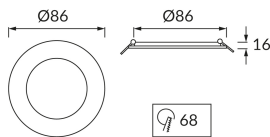

ІНФОРМАЦІЙНА КАРТКА ТОВАРУ

Можливість заміни джерел світла та/або механізмів керування без незворотного пошкодження виробу

ОСНОВНА ІНФОРМАЦІЯ

Назва продукту:	SLIM IRON LED C 3W NW
Індекс Ideus:	03535
EAN штрих-код:	5901477335358
Колір :	білий
Матеріал:	листова сталь, пластик
Висота:	16 mm
Ширина:	86 mm
Глибина:	86 mm
Упаковка в коробці:	60 шт.

ПАРАМЕТРИ ТОВАРУ

Живлення:	230V 50Hz
Потужність:	3 W
Спеціалізоване джерело світла:	SMD LED, в комплекті
	незмінне джерело світла
	не використовуйте з диммером
Світловий потік світильника:	140 lm
Світлий колір:	нейтральний білий
Кут розсилання сили світла:	120°
Термін придатності L70B50, год:	35 000 h
У виробі реалізована можливість регулювання напряму освітлення:	ні
Світловий потік джерела світла для еталонної колірної температури:	290 lm
Температура кольору:	4200 K
Коефіцієнт віддавання барв Ra:	80
Клас захисту від ушкодження струмом:	2
ступінь стійкості до проникнення твердих предметів і вологи:	IP20
	для застосування лише всередині приміщень
CE	Декларація про відповідність