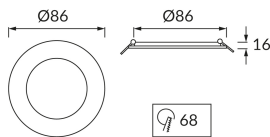

INFORMAČNÝ LIST VÝROBKU