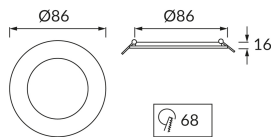

KARTA INFORMACYJNA PRODUKTU