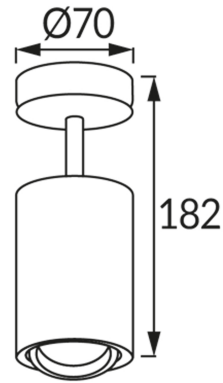

## ІНФОРМАЦІЙНА КАРТКА ТОВАРУ

### ОСНОВНА ІНФОРМАЦІЯ

Назва продукту:	<b>BEMOL SPT GU10 BLACK</b>
Індекс Ideus:	<b>03534</b>
EAN штрих-код:	<b>5901477335341</b>
Колір :	<b>чорний</b>
Матеріал:	<b>алюміній, пластик</b>
Висота:	<b>182 mm</b>
Ширина:	<b>70 mm</b>
Глибина:	<b>70 mm</b>
Упаковка в коробці:	<b>30 шт.</b>

### ПАРАМЕТРИ ТОВАРУ

Живлення:	<b>220-240V 50/60Hz</b>
Потужність:	<b>max 35 W</b>
Цоколь:	<b>GU10</b>
Спеціалізоване джерело світла:	<b>LED</b>
	<b>Можливість заміни джерела світла</b>
У виробі реалізована можливість регулювання напряму освітлення:	<b>так</b>
Клас захисту від ушкодження струмом:	<b>1</b>
ступінь стійкості до проникнення твердих предметів і вологи:	<b>IP20</b>
	<b>для застосування лише всередині приміщень</b>
CE	<b>Декларація про відповідність</b>