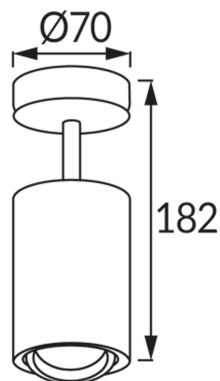

INFORMAČNÝ LIST VÝROBKU**ZÁKLADNÉ INFORMÁCIE**

| | |
|------------------|-----------------------------|
| Názov produktu: | BEMOL SPT GU10 BLACK |
| Ideus index: | 03534 |
| Čiarový kód EAN: | 5901477335341 |
| Farba : | čierna |
| Materiál: | Hliník, plast |
| Výška: | 182 mm |
| Šírka: | 70 mm |
| Hĺbka: | 70 mm |
| Balenie krabica: | 30 ks. |

PARAMETRE VÝROBKU

| | |
|--|---|
| Napájanie: | 220-240V 50/60Hz |
| Výkon: | max 35 W |
| Pätica: | GU10 |
| Určený svetelný zdroj: | LED |
| | Možnosť výmeny svetelného zdroja |
| Výrobok má možnosť nastavenia smeru svietenia: | áno |
| Trieda ochrany pred úrazom elektrickým prúdom: | 1 |
| Stupeň ochrany poskytovaného pred vniknutím prachom, náhodným kontaktom a vodou: | IP20 |
| | K vnútornému použitiu |
| CE | Vyhlásenie o zhode |