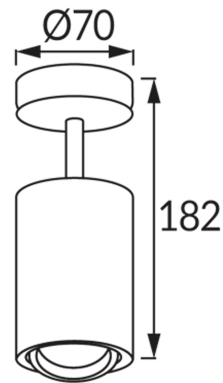

ИНФОРМАЦИОННАЯ КАРТОЧКА ПРОДУКТА

ОСНОВНАЯ ИНФОРМАЦИЯ

Название продукта:	BEMOL SPT GU10 BLACK
Индекс Ideus:	03534
Штрих-код EAN:	5901477335341
Цвет :	черный
Материал:	алюминий, пластик
Высота:	182 mm
Ширина:	70 mm
Глубина:	70 mm
Упаковка коробки:	30 шт.

PRODUCT PARAMETERS

Питание:	220-240V 50/60Hz
Мощность:	max 35 W
Цоколь:	GU10
Предлагаемый источник света:	LED
	Возможность замены источника света
Направление света в изделии можно регулировать:	да
Класс защиты от поражения электрическим током:	1
:	IP20
	для применения внутри
CE	Декларация о соответствии