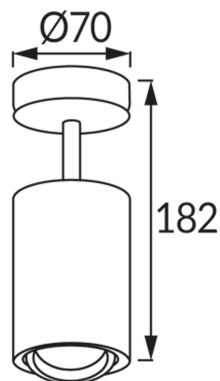

KARTA INFORMACYJNA PRODUKTU**INFORMACJE PODSTAWOWE**

Nazwa produktu:	BEMOL SPT GU10 BLACK
Indeks Ideus:	03534
Kod kreskowy EAN:	5901477335341
Kolor:	Czarny
Materiał:	Aluminium, tworzywo sztuczne
Wysokość:	182 mm
Szerokość:	70 mm
Głębokość:	70 mm
Opakowanie zbiorcze:	30 szt.

PARAMETRY PRODUKTU

Zasilanie:	220-240V 50/60Hz
Moc:	max 35 W
Rodzaj trzonka:	GU10
Dedykowane źródło światła:	LED
	Możliwość wymiany źródła światła
Możliwość regulacji kierunku świecenia:	Tak
Klasa ochrony przed porażeniem elektrycznym:	1
Stopień odporności na wnikanie ciał stałych i wilgoci:	IP20
	Do zastosowania wewnątrz
CE	Deklaracja zgodności