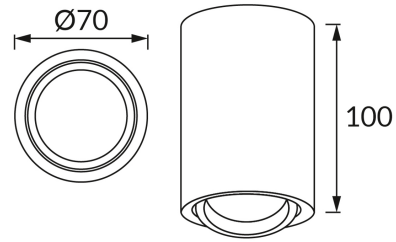

ІНФОРМАЦІЙНА КАРТКА ТОВАРУ

ОСНОВНА ІНФОРМАЦІЯ

Назва продукту:	BEMOL DWL GU10 BLACK
Індекс Ideus:	03533
EAN штрих-код:	5901477335334
Колір :	чорний
Матеріал:	алюміній, пластик
Висота:	100 mm
Ширина:	70 mm
Глибина:	70 mm
Упаковка в коробці:	30 шт.

ПАРАМЕТРИ ТОВАРУ

Живлення:	220-240V 50/60Hz
Потужність:	max 35 W
Цоколь:	GU10
Спеціалізоване джерело світла:	LED
	Можливість заміни джерела світла
У виробі реалізована можливість регулювання напряму освітлення:	так
Клас захисту від ушкодження струмом:	2
ступінь стійкості до проникнення твердих предметів і вологи:	IP20
	для застосування лише всередині приміщень
CE	Декларація про відповідність