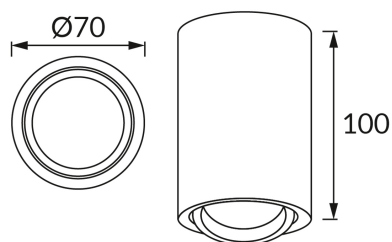

INFORMAČNÝ LIST VÝROBKU**ZÁKLADNÉ INFORMÁCIE**

Názov produktu:	BEMOL DWL GU10 BLACK
Ideus index:	03533
Čiarový kód EAN:	5901477335334
Farba :	čierna
Materiál:	Hliník, plast
Výška:	100 mm
Šírka:	70 mm
Hĺbka:	70 mm
Balenie krabica:	30 ks.

PARAMETRE VÝROBKU

Napájanie:	220-240V 50/60Hz
Výkon:	max 35 W
Pätica:	GU10
Určený svetelný zdroj:	LED
	Možnosť výmeny svetelného zdroja
Výrobok má možnosť nastavenia smeru svietenia:	áno
Trieda ochrany pred úrazom elektrickým prúdom:	2
Stupeň ochrany poskytovaného pred vniknutím prachom, náhodným kontaktom a vodou:	IP20
	K vnútornému použitiu
CE	Vyhlásenie o zhode