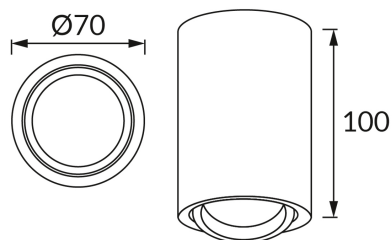

ИНФОРМАЦИОННАЯ КАРТОЧКА ПРОДУКТА

ОСНОВНАЯ ИНФОРМАЦИЯ

Название продукта:	BEMOL DWL GU10 BLACK
Индекс Ideus:	03533
Штрих-код EAN:	5901477335334
Цвет :	черный
Материал:	алюминий, пластик
Высота:	100 mm
Ширина:	70 mm
Глубина:	70 mm
Упаковка коробки:	30 шт.

PRODUCT PARAMETERS

Питание:	220-240V 50/60Hz
Мощность:	max 35 W
Цоколь:	GU10
Предлагаемый источник света:	LED
	Возможность замены источника света
Направление света в изделии можно регулировать:	да
Класс защиты от поражения электрическим током:	2
:	IP20
	для применения внутри
CE	Декларация о соответствии