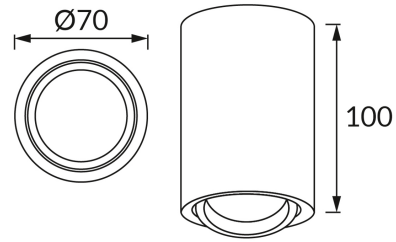

KARTA INFORMACYJNA PRODUKTU**INFORMACJE PODSTAWOWE**

Nazwa produktu:	BEMOL DWL GU10 BLACK
Indeks Ideus:	03533
Kod kreskowy EAN:	5901477335334
Kolor:	Czarny
Materiał:	Aluminium, tworzywo sztuczne
Wysokość:	100 mm
Szerokość:	70 mm
Głębokość:	70 mm
Opakowanie zbiorcze:	30 szt.

PARAMETRY PRODUKTU

Zasilanie:	220-240V 50/60Hz
Moc:	max 35 W
Rodzaj trzonka:	GU10
Dedykowane źródło światła:	LED
	Możliwość wymiany źródła światła
Możliwość regulacji kierunku świecenia:	Tak
Klasa ochrony przed porażeniem elektrycznym:	2
Stopień odporności na wnikanie ciał stałych i wilgoci:	IP20
	Do zastosowania wewnątrz
CE	Deklaracja zgodności