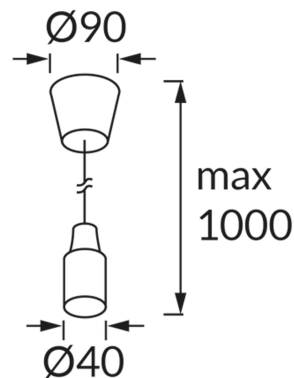

## ZÁKLADNÉ INFORMÁCIE

Názov produktu:	<b>VOLTA WHITE E27</b>
Ideus index:	<b>03526</b>
Čiarový kód EAN:	<b>5901477335266</b>
Farba :	<b>Biela</b>
Materiál:	<b>Polypropylén PP</b>
Výška:	<b>1000 mm</b>
Šírka:	<b>90 mm</b>
Hĺbka:	<b>90 mm</b>
Balenie krabica:	<b>50 ks.</b>

## KOMENTÁRE

Kábel o dĺžke 100 cm

## PARAMETRE VÝROBKU

Napájanie:	<b>220-240V 50/60Hz</b>
Výkon:	<b>max 60 W</b>
Pätica:	<b>E27</b>
Určený svetelný zdroj:	<b>úsporná žiarivka/LED</b>
	<b>Možnosť výmeny svetelného zdroja</b>
Výrobok má možnosť nastavenia smeru svietenia:	<b>Nie</b>
Trieda ochrany pred úrazom elektrickým prúdom:	<b>2</b>
Stupeň ochrany poskytovaného pred vniknutím prachom, náhodným kontaktom a vodou:	<b>IP20</b>
	<b>K vnútornému použitiu</b>
CE	<b>Vyhlásenie o zhode</b>