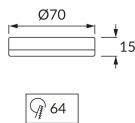

ІНФОРМАЦІЙНА КАРТКА ТОВАРУ

Можливість заміни джерел світла та/або механізмів керування без незворотного пошкодження виробу

ОСНОВНА ІНФОРМАЦІЯ

Назва продукту:	IGA LED C WHITE NW
Індекс Ideus:	03522
EAN штрих-код:	5901477335228
Колір :	білий
Матеріал:	полікарбонат ПК
Висота:	15 mm
Ширина:	70 mm
Глибина:	70 mm
Упаковка в коробці:	100 шт.

ЗАУВАЖЕННЯ

поверхневий та заглиблений монтаж

ПАРАМЕТРИ ТОВАРУ

Живлення:	230V 50Hz
Потужність:	2,2 W
Спеціалізоване джерело світла:	SMD LED, в комплекті
	незмінне джерело світла
	не використовуйте з диммером
Світловий потік світильника:	100 lm
Світлий колір:	нейтральний білий
Кут розсилання сили світла:	120°
Термін придатності L70B50, год:	35 000 h
У виробі реалізована можливість регулювання напряму освітлення:	ні
Світловий потік джерела світла для еталонної колірної температури:	120 lm
Температура кольору:	3900 K
Коефіцієнт віддавання барв Ra:	84
Клас захисту від ушкодження струмом:	2
ступінь стійкості до проникнення твердих предметів і вологи:	IP20
	для застосування лише всередині приміщень
Коефіцієнт переміщення (DF, cos φ1):	0.549
CE	Декларація про відповідність