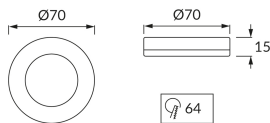

INFORMAČNÝ LIST VÝROBKU

Možnosť výmeny svetelných zdrojov a/alebo ovládacích zariadení bez trvalého poškodenia výrobku

ZÁKLADNÉ INFORMÁCIE

Názov produktu:	IGA LED C WHITE NW
Ideus index:	03522
Čiarový kód EAN:	5901477335228
Farba :	Biela
Materiál:	Polykarbonát PC
Výška:	15 mm
Šírka:	70 mm
Hĺbka:	70 mm
Balenie krabica:	100 ks.

KOMENTÁRE

Povrchová a zapustená montáž

PARAMETRE VÝROBKU

Napájanie:	230V 50Hz
Výkon:	2,2 W
Určený svetelný zdroj:	SMD LED, súčasť dodávky
	Nevymeniteľný svetelný zdroj
	Nepoužívajte so sieťovým stmievačom
Svetelný tok svietidla:	100 lm
Farba svetla:	Neutrálna biela
Vyžarovací uhol:	120°
Čas použiteľnosti L70B50 v h:	35 000 h
Výrobok má možnosť nastavenia smeru svietenia:	Nie
Svetelný tok zdroja svetla pre referenčnú teplotu farby:	120 lm
Teplota farieb:	3900 K
Index reprodukcie farieb Ra:	84
Trieda ochrany pred úrazom elektrickým prúdom:	2
Stupeň ochrany poskytovaného pred vniknutím prachom, náhodným kontaktom a vodou:	IP20
	K vnútornému použitiu
Činiteľ fázového posunu (DF, cos φ1):	0.549
CE	Vyhlásenie o zhode