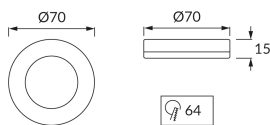

ИНФОРМАЦИОННАЯ КАРТОЧКА ПРОДУКТА

Возможность замены источников света и/или пускорегулирующей аппаратуры без необратимого повреждения изделия

ОСНОВНАЯ ИНФОРМАЦИЯ

Название продукта:	IGA LED C WHITE NW
Индекс Ideus:	03522
Штрих-код EAN:	5901477335228
Цвет:	белый
Материал:	поликарбонат ПК
Высота:	15 mm
Ширина:	70 mm
Глубина:	70 mm
Упаковка коробки:	100 шт.

ПРИМЕЧАНИЯ

поверхностный и утопленный монтаж

PRODUCT PARAMETERS

Питание:	230V 50Hz
Мощность:	2,2 W
Предлагаемый источник света:	SMD LED, в комплекте
	несменный источник света
	не используйте с диммером
Световой поток светильника:	100 lm
Цвет света:	нейтральный белый
Угол распределения света:	120°
Срок годности L70B50 в ч:	35 000 h
Направление света в изделии можно регулировать:	нет
Световой поток источника света для эталонной цветовой температуры:	120 lm
Температура цвета:	3900 K
Коэффициент цветопередачи Ra:	84
Класс защиты от поражения электрическим током:	2
:	IP20
	для применения внутри
Коэффициент смещения (DF, cos φ1):	0.549
CE	Декларация о соответствии