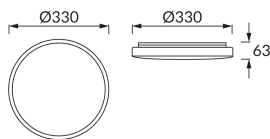

ІНФОРМАЦІЙНА КАРТКА ТОВАРУ