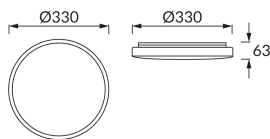

INFORMAČNÝ LIST VÝROBKU

Možnosť výmeny svetelných zdrojov a/alebo ovládacích zariadení bez trvalého poškodenia výrobku

ZÁKLADNÉ INFORMÁCIE

Názov produktu:	SOLA LED C SLIM 24W NW
Ideus index:	03518
Čiarový kód EAN:	5901477335181
Farba :	Biela
Materiál:	Kovový výlisok, plast
Výška:	63 mm
Šírka:	330 mm
Hĺbka:	330 mm
Balenie krabica:	10 ks.

PARAMETRE VÝROBKU

Napájanie:	230V 50Hz
Výkon:	24 W
Určený svetelný zdroj:	SMD LED, súčasť dodávky
	Nevymeniteľný svetelný zdroj
	Nepoužívajte so sieťovým stmievačom
Svetelný tok svietidla:	1 625 lm
Farba svetla:	Neutrálna biela
Vyžarovací uhol:	160°
Čas použiteľnosti L70B50 v h:	35 000 h
Výrobok má možnosť nastavenia smeru svietenia:	Nie
Svetelný tok zdroja svetla pre referenčnú teplotu farby:	3 070 lm
Teplota farieb:	4100 K
Index reprodukcie farieb Ra:	82
Trieda ochrany pred úrazom elektrickým prúdom:	1
Stupeň ochrany poskytovaného pred vniknutím prachom, náhodným kontaktom a vodou:	IP44
	K vnútornému použitiu
Činiteľ fázového posunu (DF, $\cos \varphi$):	0.739
CE	Vyhlásenie o zhode