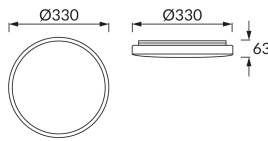

ИНФОРМАЦИОННАЯ КАРТОЧКА ПРОДУКТА

Возможность замены источников света и/или пускорегулирующей аппаратуры без необратимого повреждения изделия

ОСНОВНАЯ ИНФОРМАЦИЯ

Название продукта:	SOLA LED C SLIM 24W NW
Индекс Ideus:	03518
Штрих-код EAN:	5901477335181
Цвет :	белый
Материал:	стальной лист, пластик
Высота:	63 mm
Ширина:	330 mm
Глубина:	330 mm
Упаковка коробки:	10 шт.

PRODUCT PARAMETERS

Питание:	230V 50Hz
Мощность:	24 W
Предлагаемый источник света:	SMD LED, в комплекте
	несменный источник света
	не используйте с диммером
Световой поток светильника:	1 625 lm
Цвет света:	нейтральный белый
Угол распределения света:	160°
Срок годности L70B50 в ч:	35 000 h
Направление света в изделии можно регулировать:	нет
Световой поток источника света для эталонной цветовой температуры:	3 070 lm
Температура цвета:	4100 K
Коэффициент цветопередачи Ra:	82
Класс защиты от поражения электрическим током:	1
:	IP44
	для применения внутри
Коэффициент смещения (DF, cos φ1):	0.739
CE	Декларация о соответствии