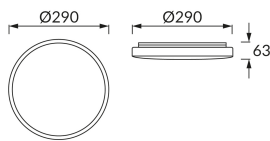

INFORMAČNÝ LIST VÝROBKU