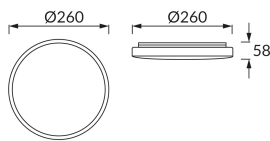

INFORMAČNÝ LIST VÝROBKU