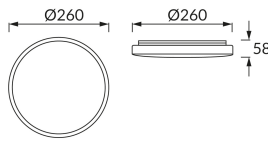

ИНФОРМАЦИОННАЯ КАРТОЧКА ПРОДУКТА

Возможность замены источников света и/или пускорегулирующей аппаратуры без необратимого повреждения изделия

ОСНОВНАЯ ИНФОРМАЦИЯ

Название продукта:	SOLA LED C SLIM 14W NW
Индекс Ideus:	03516
Штрих-код EAN:	5901477335167
Цвет :	белый
Материал:	стальной лист, пластик
Высота:	58 mm
Ширина:	260 mm
Глубина:	260 mm
Упаковка коробки:	10 шт.

PRODUCT PARAMETERS

Питание:	230V 50Hz
Мощность:	14 W
Предлагаемый источник света:	SMD LED, в комплекте
	несменный источник света
	не используйте с диммером
Световой поток светильника:	910 lm
Цвет света:	нейтральный белый
Угол распределения света:	160°
Срок годности L70B50 в ч:	35 000 h
Направление света в изделии можно регулировать:	нет
Световой поток источника света для эталонной цветовой температуры:	1 840 lm
Температура цвета:	4100 K
Коэффициент цветопередачи Ra:	82
Класс защиты от поражения электрическим током:	1
:	IP44
	для применения внутри
Коэффициент смещения (DF, cos φ1):	0.710
CE	Декларация о соответствии